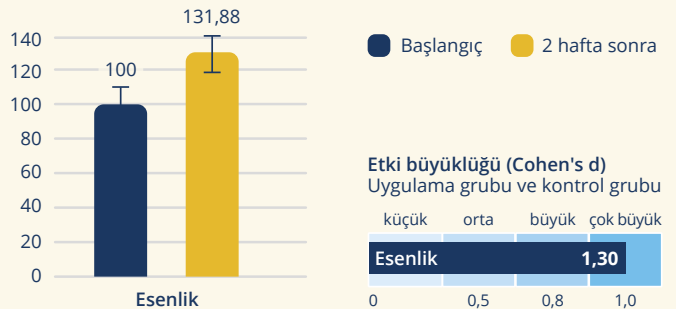

Healy Gold Cycle Çalışması*

Katılımcılar esenlik düzeylerinde ortalama %31'lik bir artış göstermiştir.

Bu çalışmanın etki büyüklüğü esenlik için çok büyüktü.

* Çalışma sonuçlarının tamamını www.healyworld.net/healy/studies adresinden görüntüleyebilirsiniz